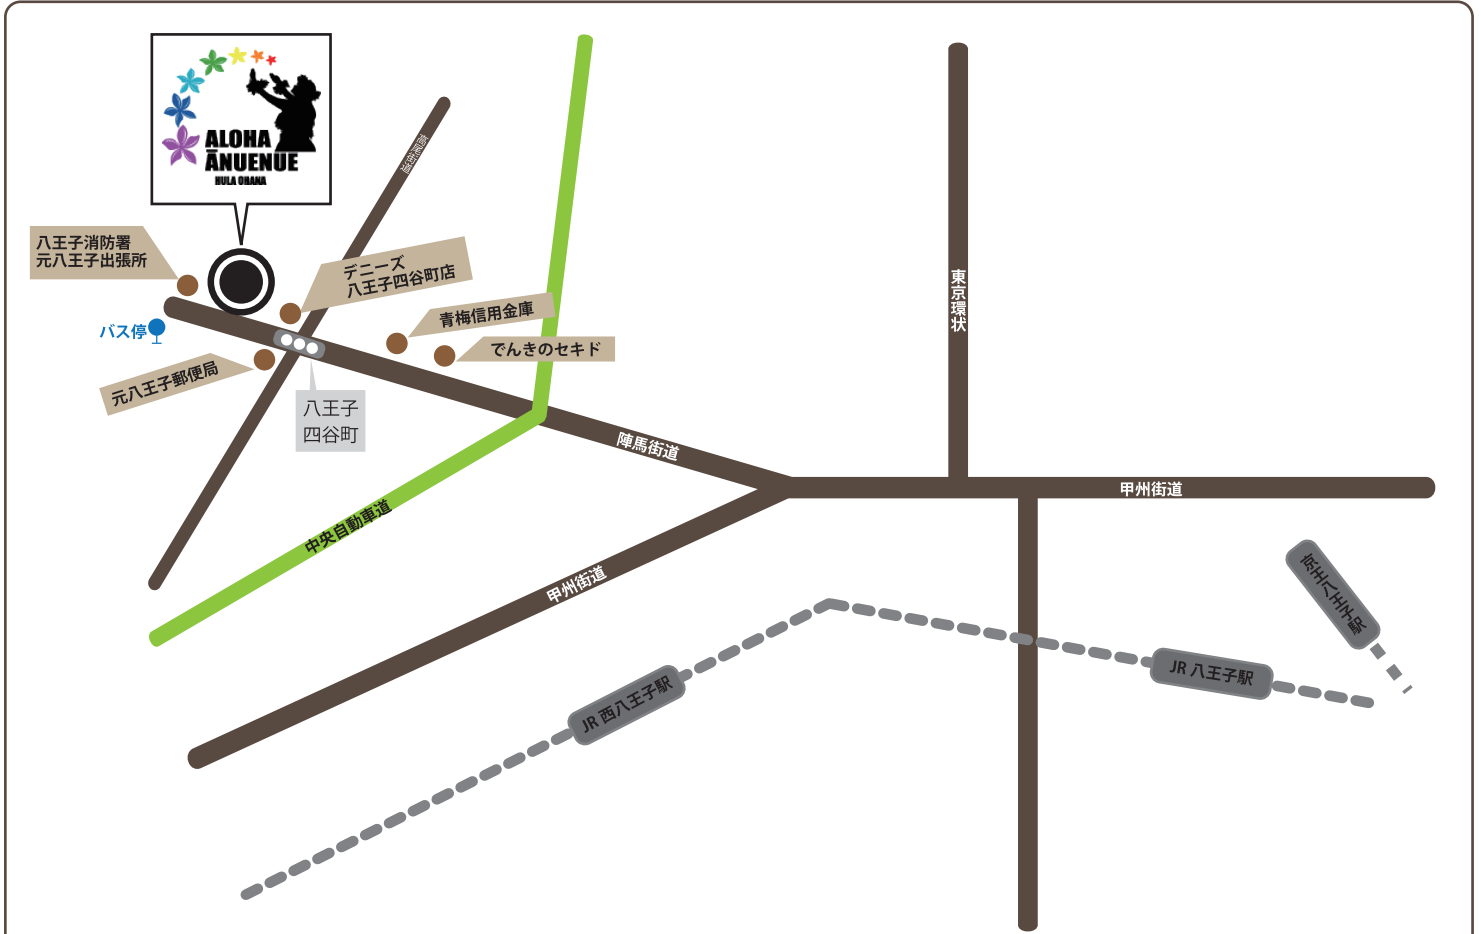

大楽寺本部スタジオ

交通について

JR 西八王子駅
 西東京バス「西 30」繊維団地行き「四谷」下車
 JR 八王子駅
 西東京バス 9 番乗り場 「四谷」下車
 京王八王子駅
 西東京バス 2 番乗り場 「四谷」下車
**注意：市 11 松枝住宅（市役所入口）行き
 には乗車なさないで下さい**

西東京バス時刻表

docomo / softbank

au

住所 東京都八王子市大楽寺町 366

電話 042-622-7309

携帯 080-3128-2056

☆駐車場完備