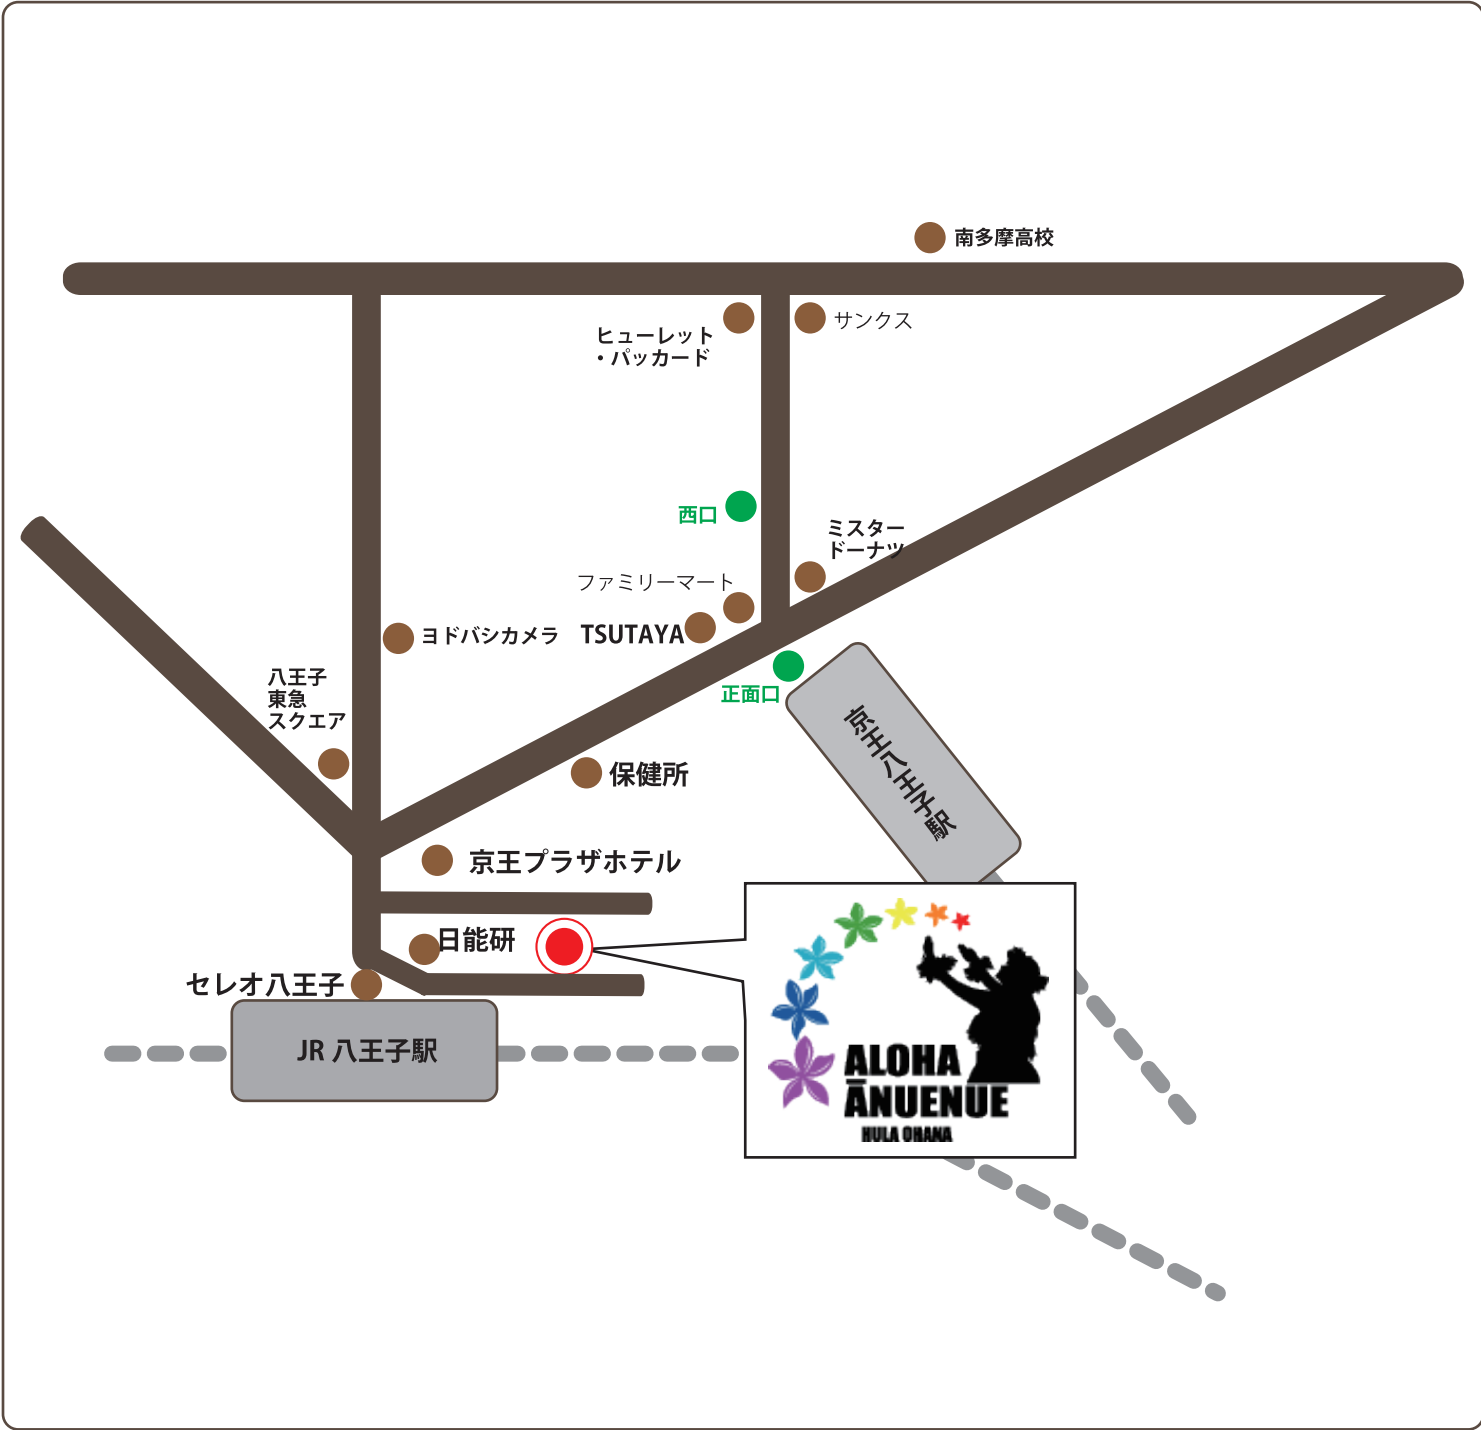

八王子駅前スタジオ ご案内

八王子駅前スタジオ

☆お車でお越しの方は近隣のコインパーキングをご利用下さい。

住所 八王子市旭町15-18丸信マンション1階
 カフェ・ホイナナ内

電話：042-646-1608

交通：JR 八王子駅北口徒歩3分・京王八王子駅徒歩5分